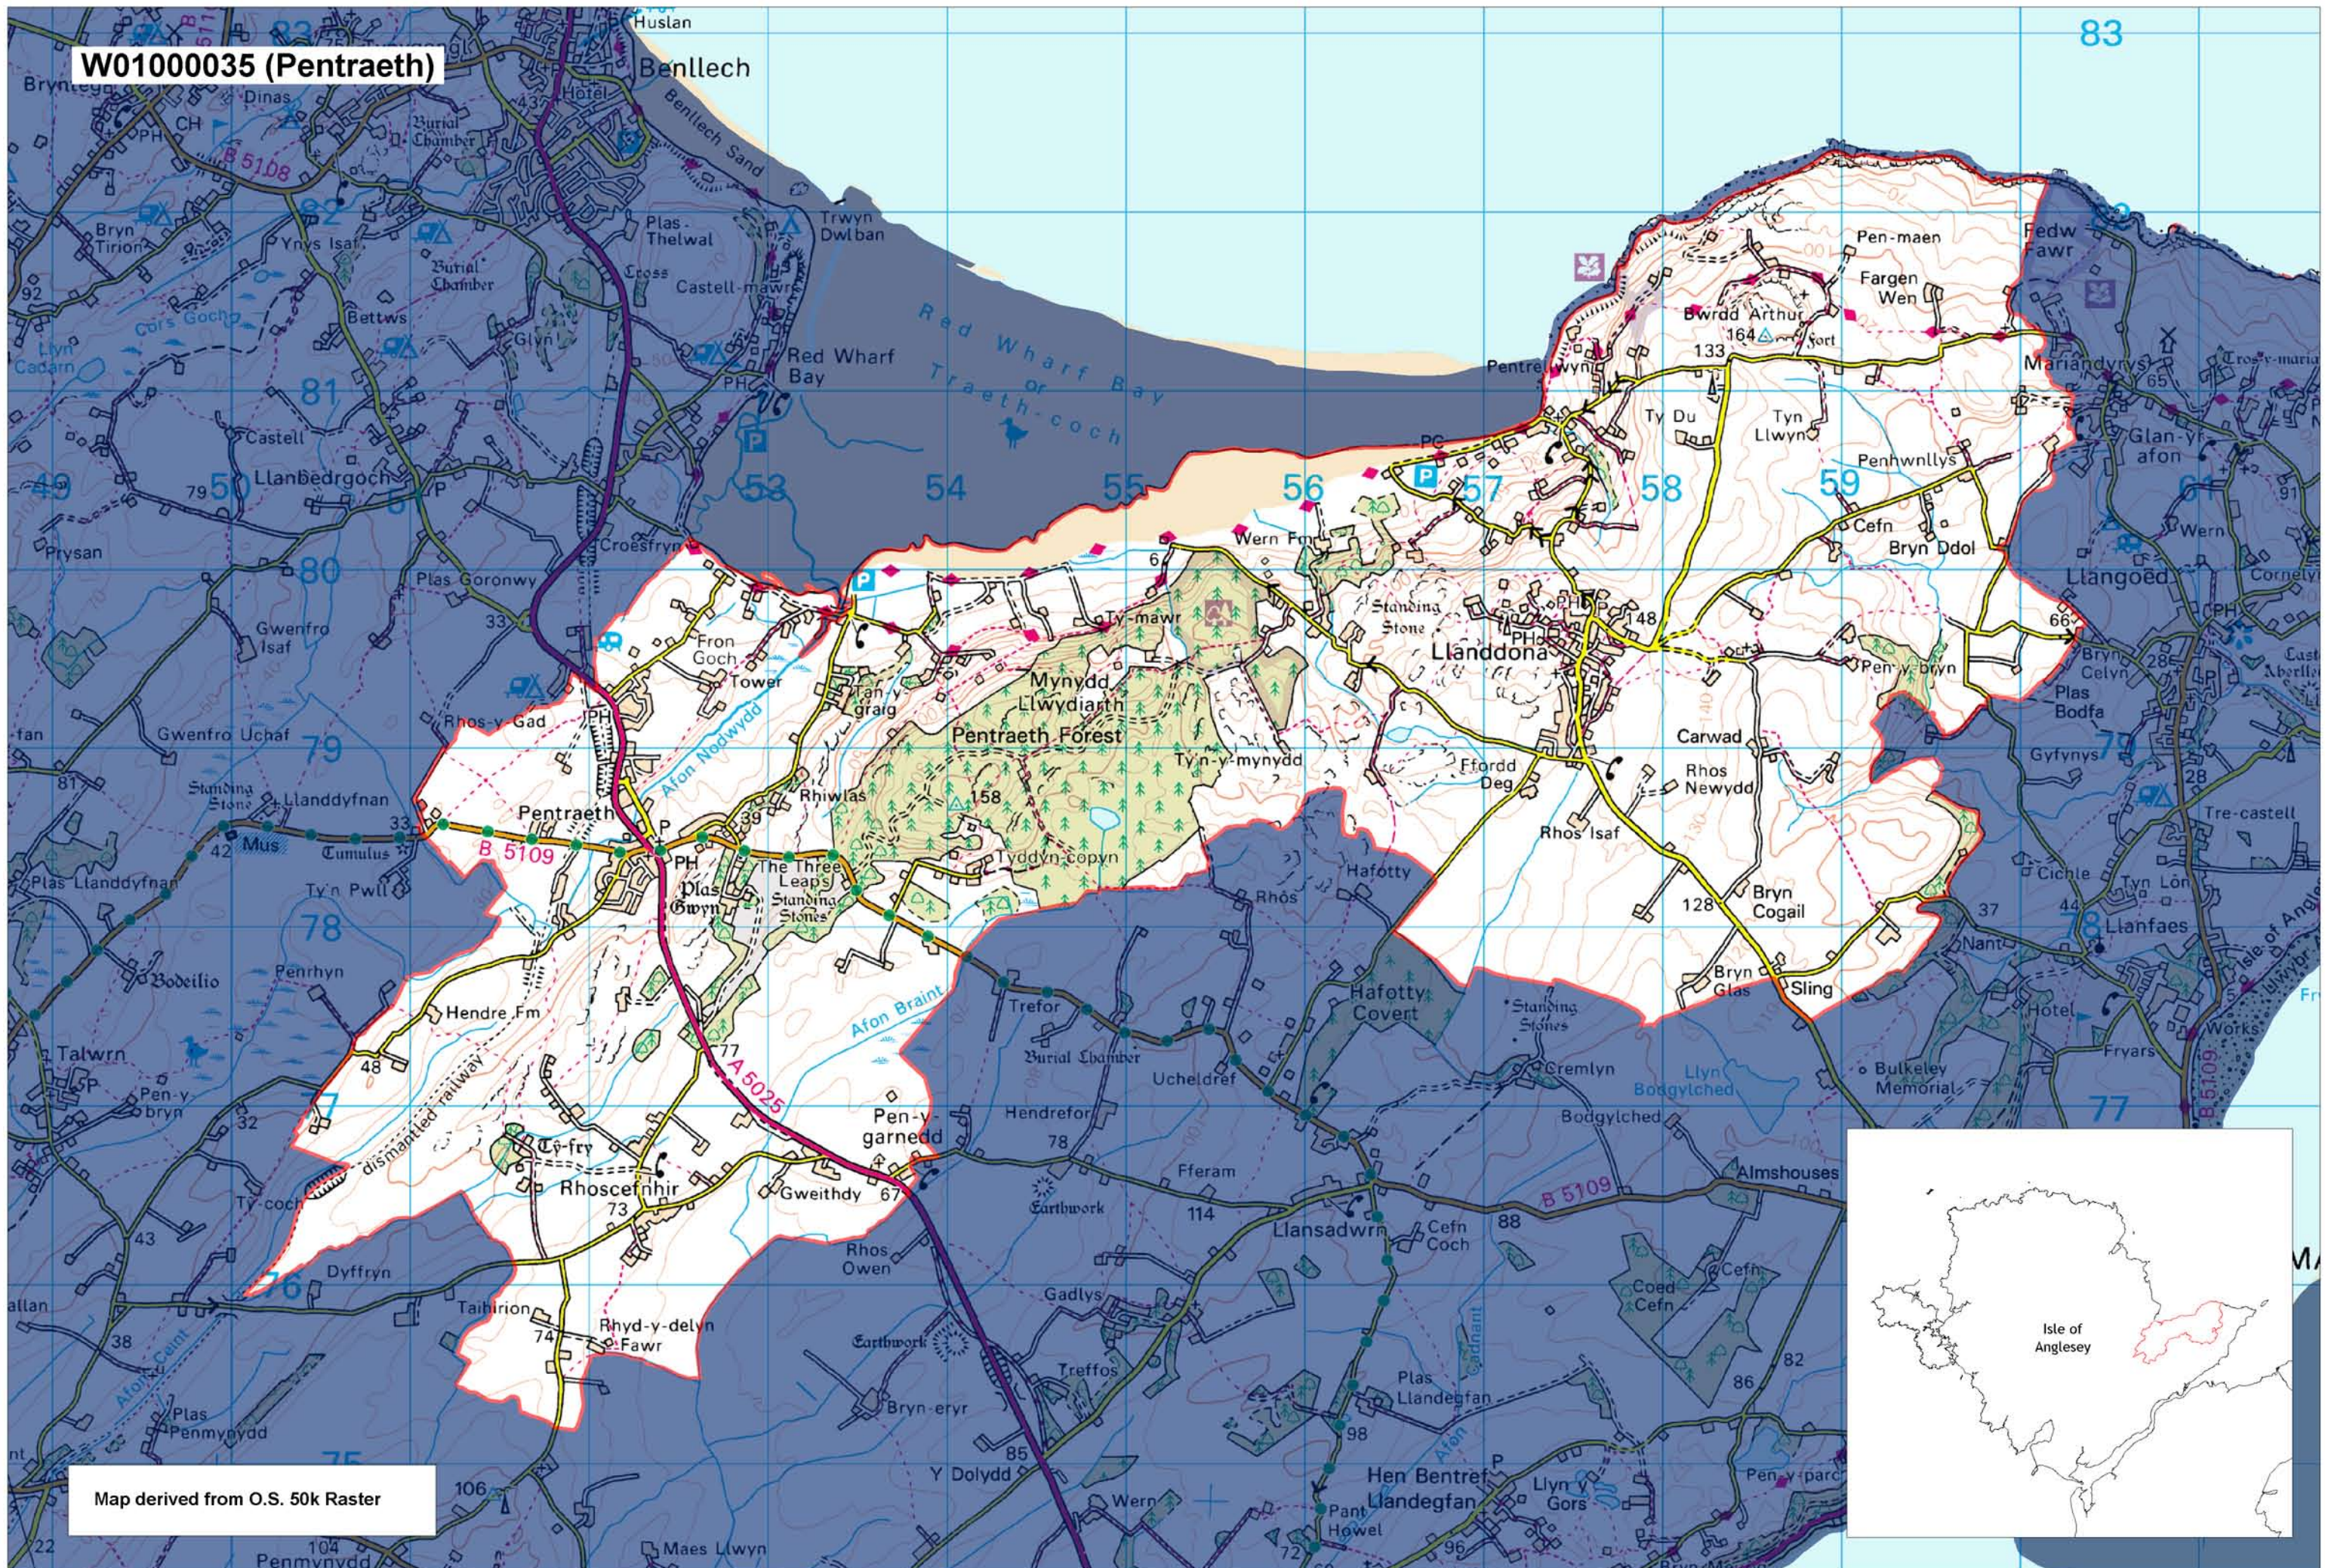

W0100035 (Pentraeth)

83

Map derived from O.S. 50k Raster

This map is based upon the Ordnance Survey material with the permission of Ordnance Survey on behalf of The Controller of Her Majesty's Stationery Office. © Crown copyright 2008. Unauthorised reproduction infringes Crown copyright and may lead to prosecution or civil proceedings. Welsh Assembly Government. Licence Number: 100017916. Mae'r map hwn yn seiliedig ar ddeunydd yr Arolwg Ordnans gyda chaniatâd Arolwg Ordnans ar ran Rheolwr Llyfrau Ei Mawrddy. © Hawffraint y Goron 2008. Mae atgynhyrchu heb ganiatâd yn torri hawffraint y Goron a gall hyn arwain at erlyniad neu achos sifil. Llywodraeth Cynulliad Cymru. Rhif trwydded 100017916.

Produced by Cartographics, Statistical Directorate, Welsh Assembly Government. Cynhyrchwyd gan Cartograffeg, Y Gyfarwyddiaeth Ystadegol, Llywodraeth Cynulliad Cymru.